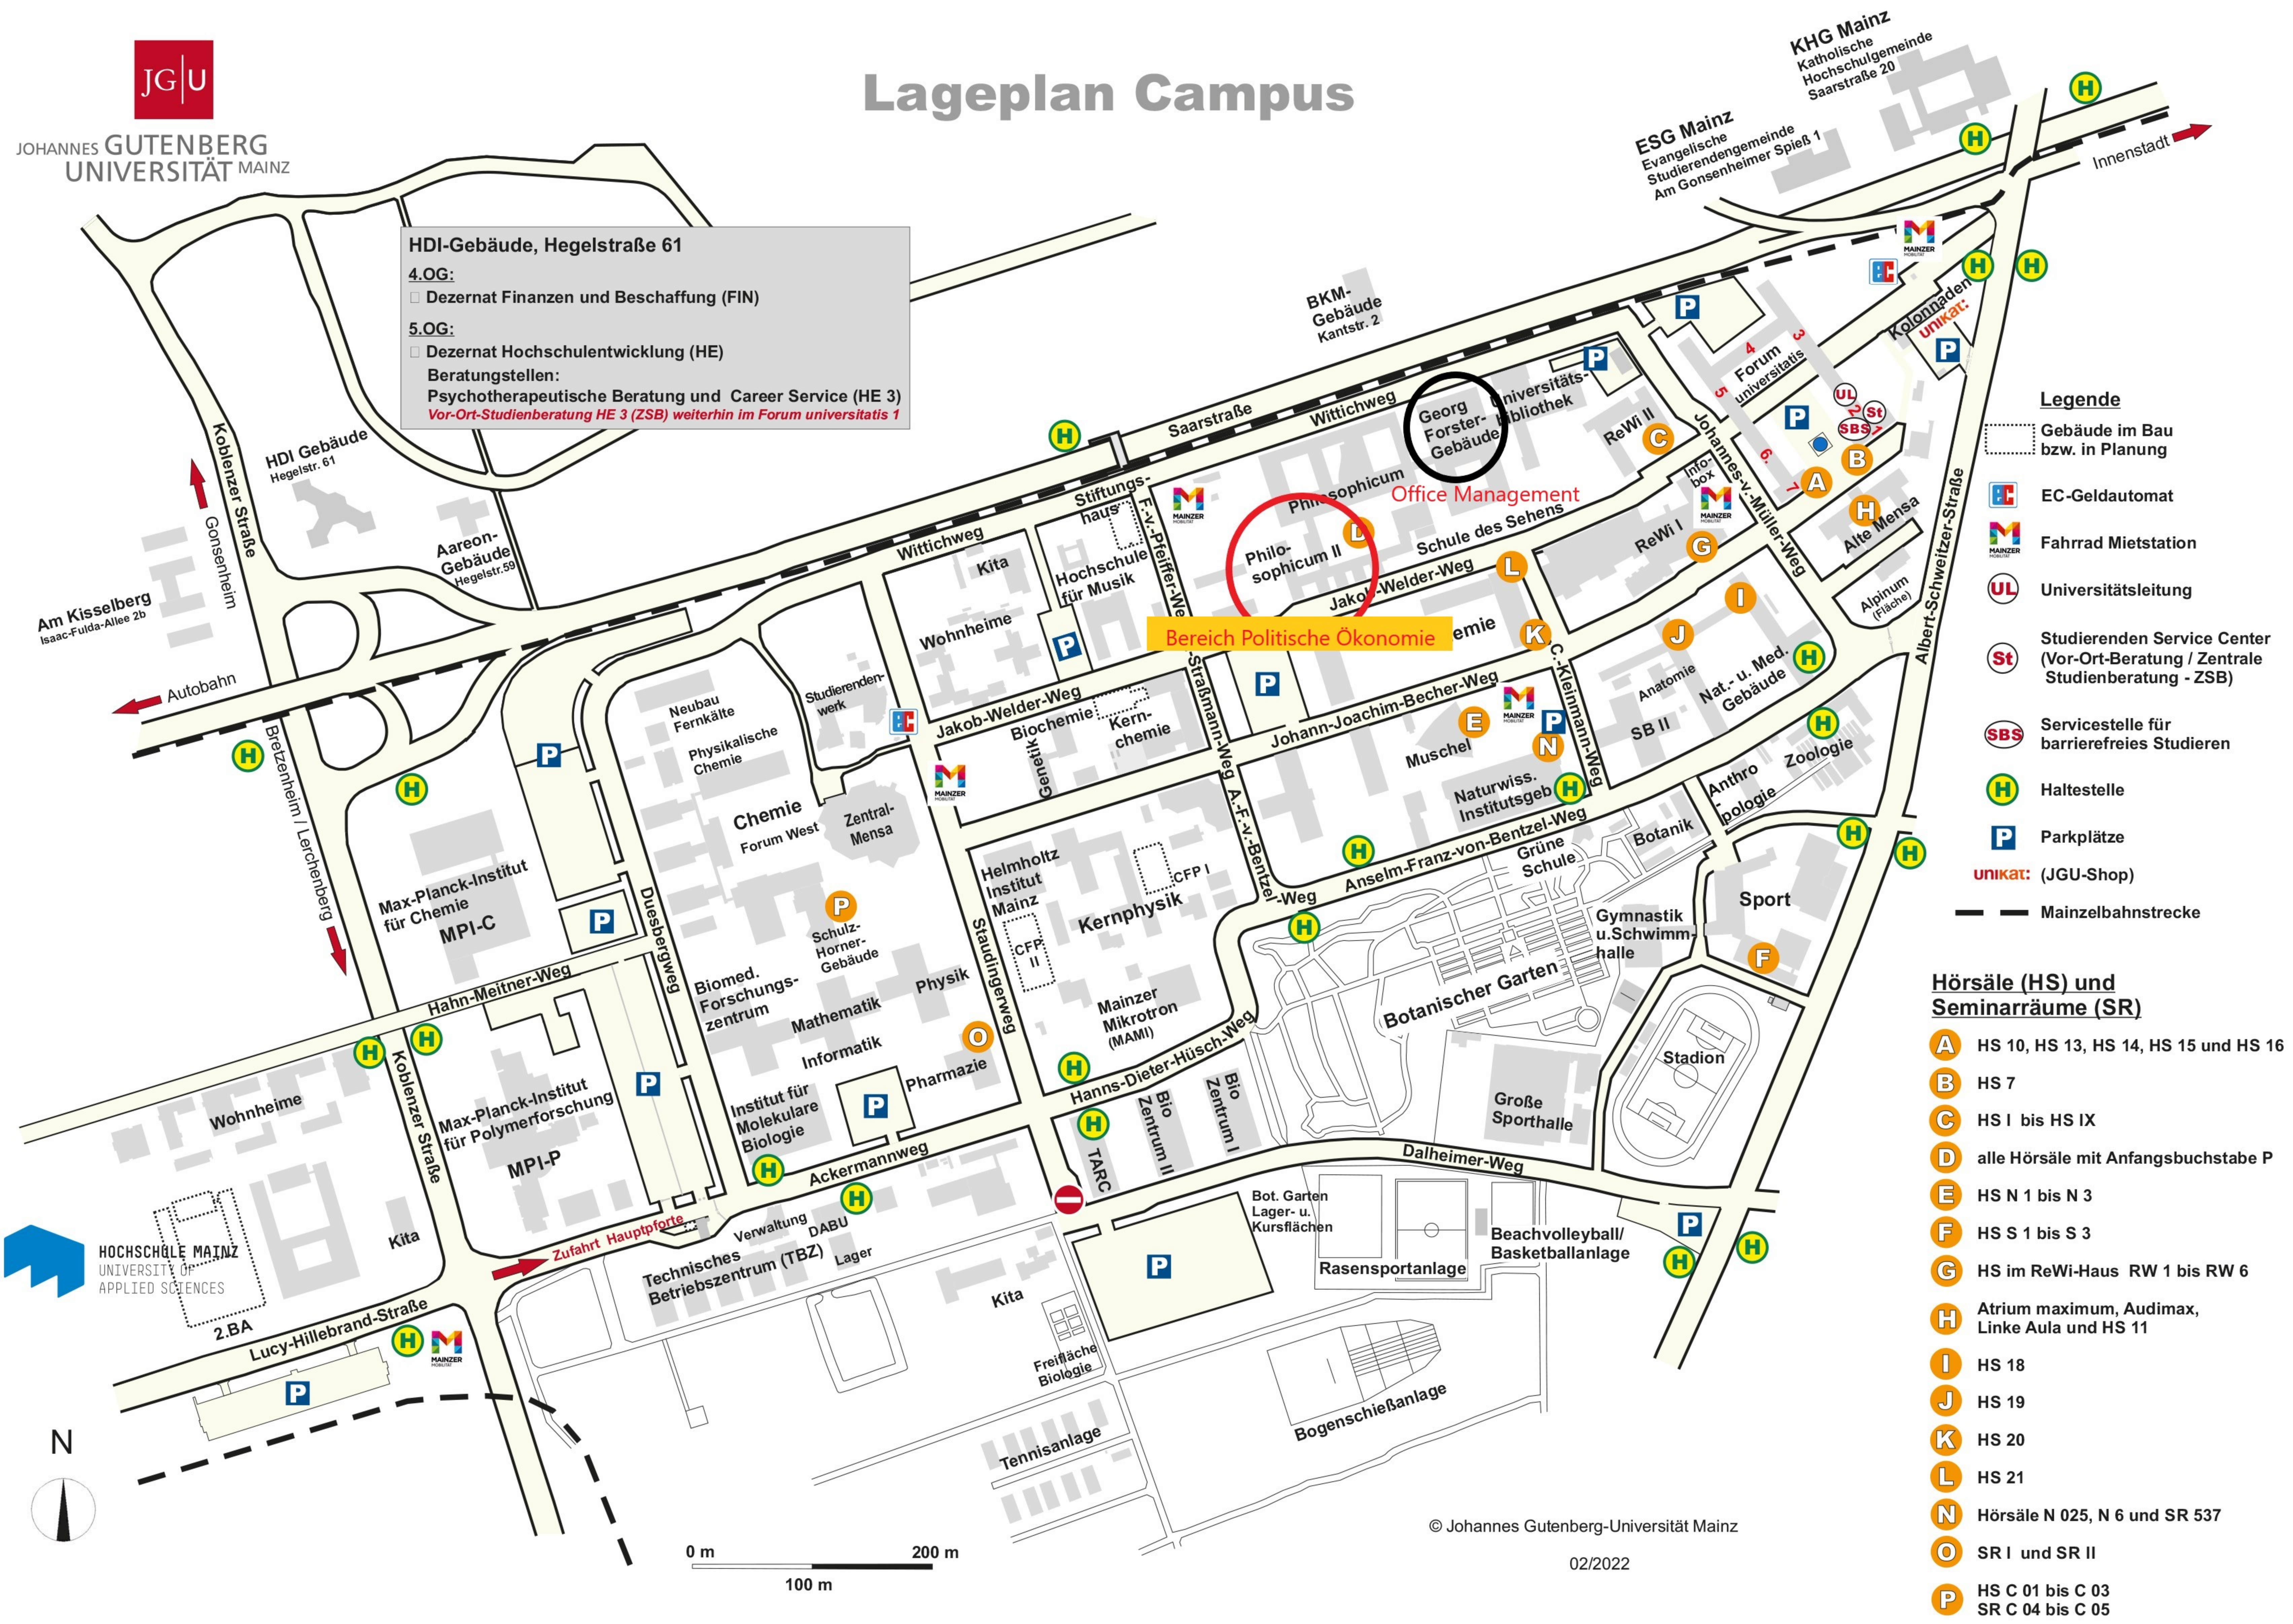

Lageplan Campus

JOHANNES GUTENBERG UNIVERSITÄT MAINZ

HDI-Gebäude, Hegelstraße 61

4.OG:

- Dezernat Finanzen und Beschaffung (FIN)

5.OG:

- Dezernat Hochschulentwicklung (HE)

Beratungstellen:

- Psychotherapeutische Beratung und Career Service (HE 3)
- Vor-Ort-Studienberatung HE 3 (ZSB) weiterhin im Forum universitatis 1*

Legende

- Gebäude im Bau bzw. in Planung
- EC-Geldautomat
- Fahrrad Mietstation
- Universitätsleitung
- Studierenden Service Center (Vor-Ort-Beratung / Zentrale Studienberatung - ZSB)
- Servicestelle für barrierefreies Studieren
- Haltestelle
- Parkplätze
- unikat: (JGU-Shop)
- Mainzbahnstrecke